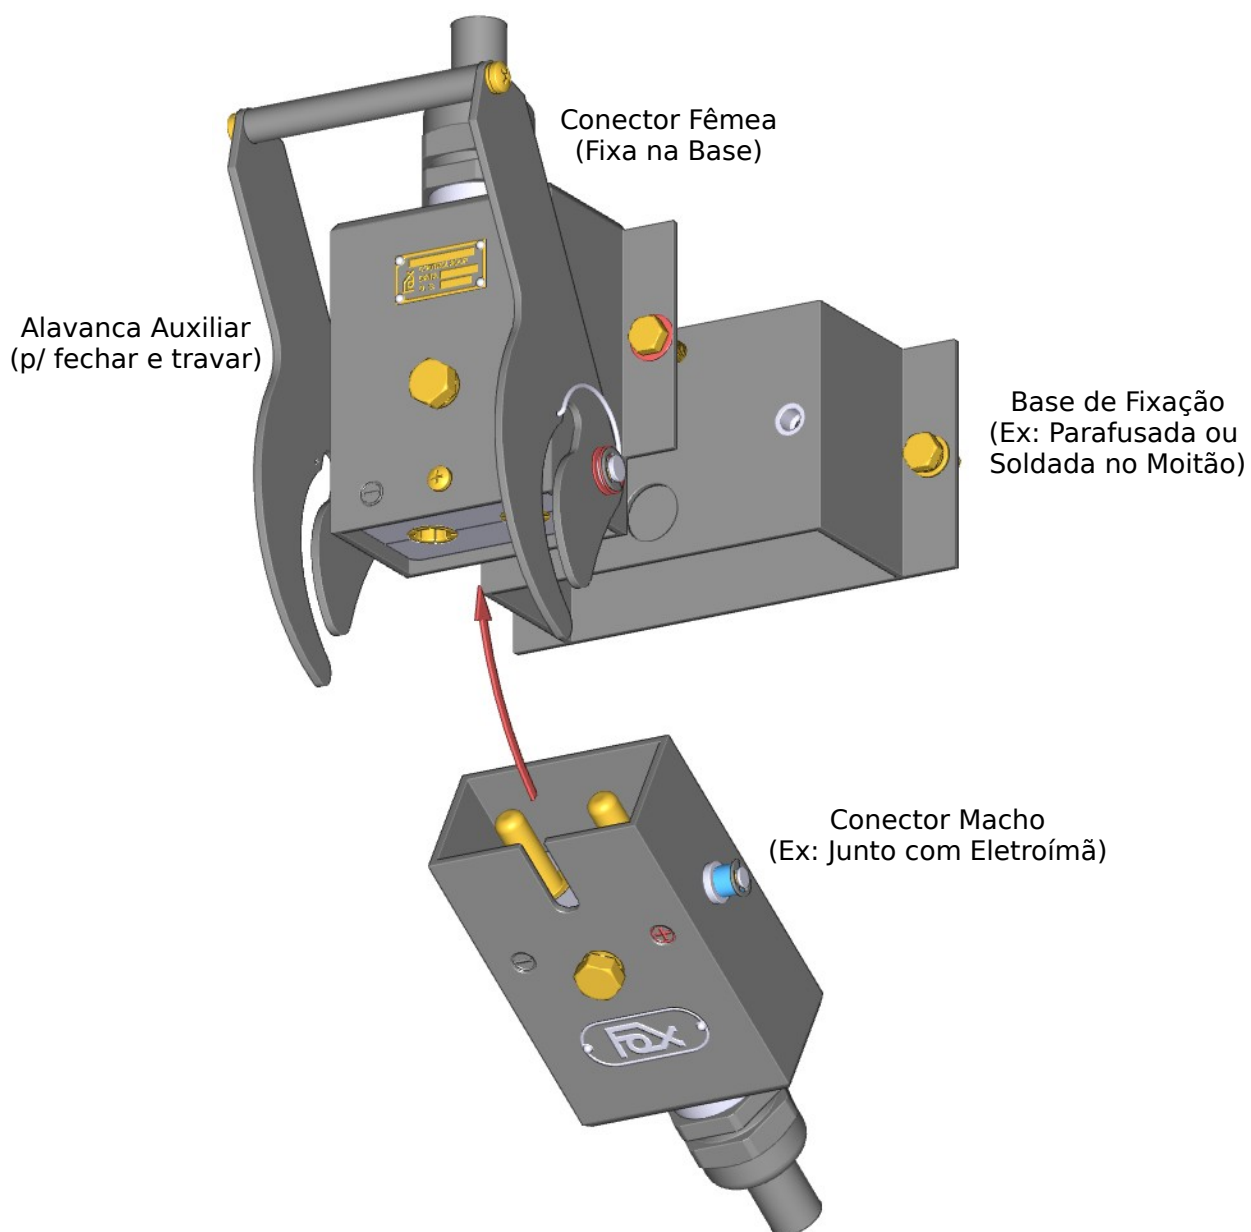

Conector Tomada Plug Multipolar, Fox CTP (2 a 8 Polos, 25 a 100 Âmpers)

Figura Ilustrativa

Fox Componentes Eletromecânicos Ltda

[Www.foxcomponentes.com.br](http://www.foxcomponentes.com.br)

Tel: (11) 2012-7975